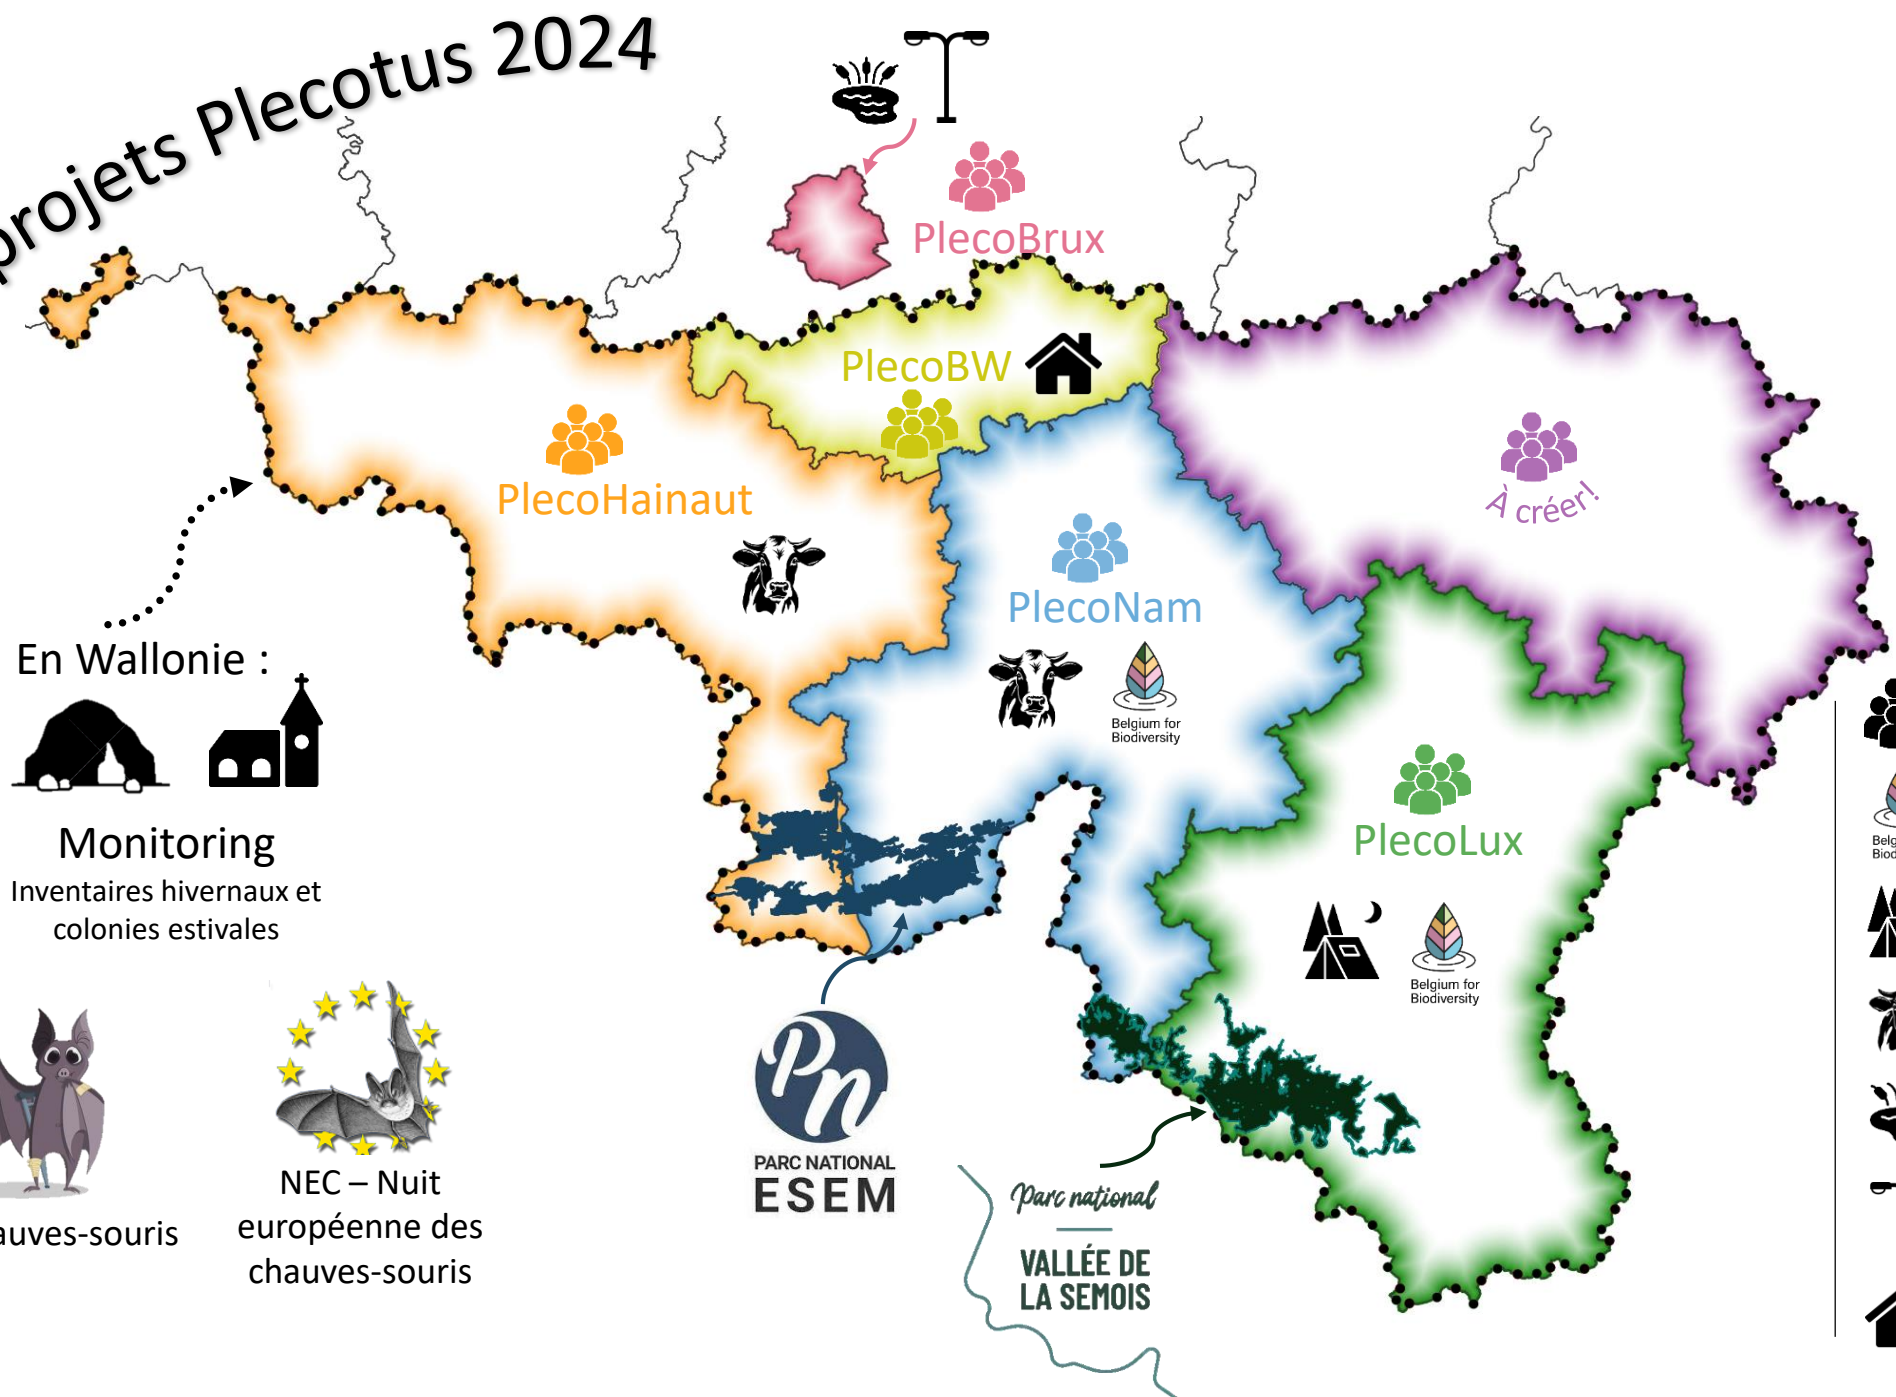

Les projets Plecotus 2024

En Wallonie :

Monitoring
Inventaires hivernaux et colonies estivales

SOS chauves-souris

NEC – Nuit européenne des chauves-souris

PARC NATIONAL
ESEM

Parc national
VALLÉE DE LA SEMOIS

- Groupes locaux
- Projet LIFE B4B
- Camp chiro
- Projet Fermes
- Monitoring plans d'eau
- Pollution lumineuse
- Biodiversité dans le bâti